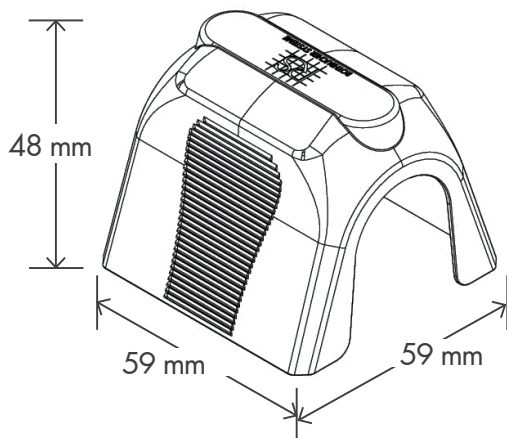

RS193 Kunststoff-Gehäuse
30 x 30 mm Reflexzielmarke

RS193 housing
30 x 30 mm reflective target

Schutzkappe RSPC 10
Protective Cap RSPC 10

Wiederaufnahmepunkt
RSFP-X90
Resumption Point
RSFP-X90