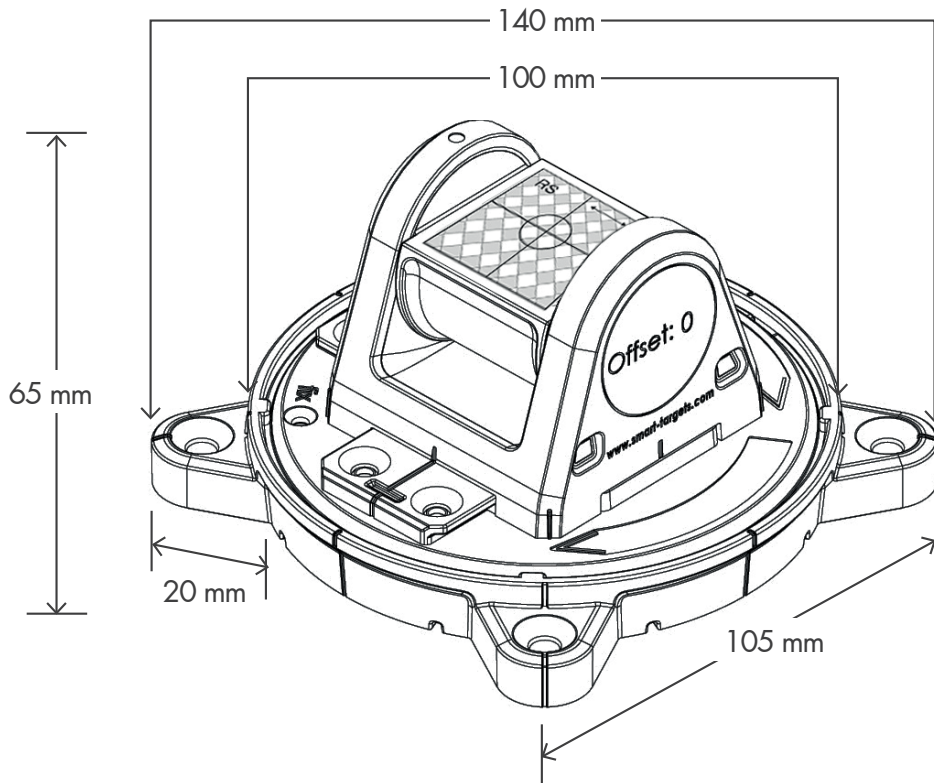

RS193 Kunststoff-Gehäuse
30 x 30 mm Reflexzielmarke

RS193 housing
30 x 30 mm reflective target

Schutzkappe RSPC 10
Protective Cap RSPC 10

Wiederaufnahmepunkt
RSFP-X90
Resumption Point
RSFP-X90