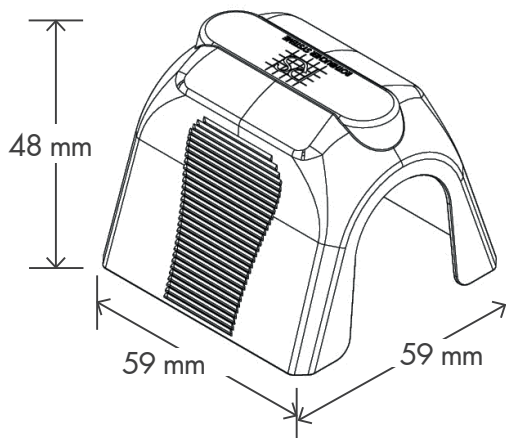

**RSMP190 - Miniprisma Ø 12.7 mm**  
**RSMP290 - Miniprisma Ø 17.5 mm**

**RSMP190 - Miniprism Ø 12.7 mm**  
**RSMP290 - Miniprism Ø 17.5 mm**

**Schutzkappe RSPC 10**  
**Protective Cap RSPC 10**

**Wiederaufnahmepunkt**  
**RSFP-X90**