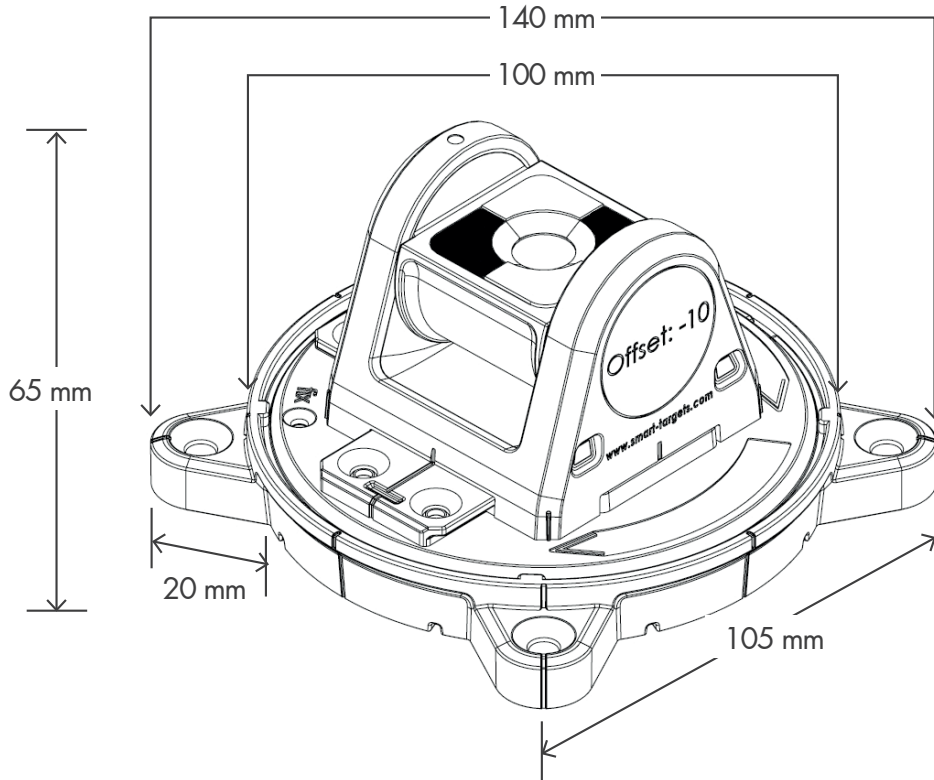

**RSMP190 - Miniprisma Ø 12.7 mm**  
**RSMP290 - Miniprisma Ø 17.5 mm**

**RSMP190 - Miniprism Ø 12.7 mm**  
**RSMP290 - Miniprism Ø 17.5 mm**

**Schutzkappe RSPC 10**  
**Protective Cap RSPC 10**

**Wiederaufnahmepunkt**  
**RSFP-X90**

**Resumption Point**  
**RSFP-X90**